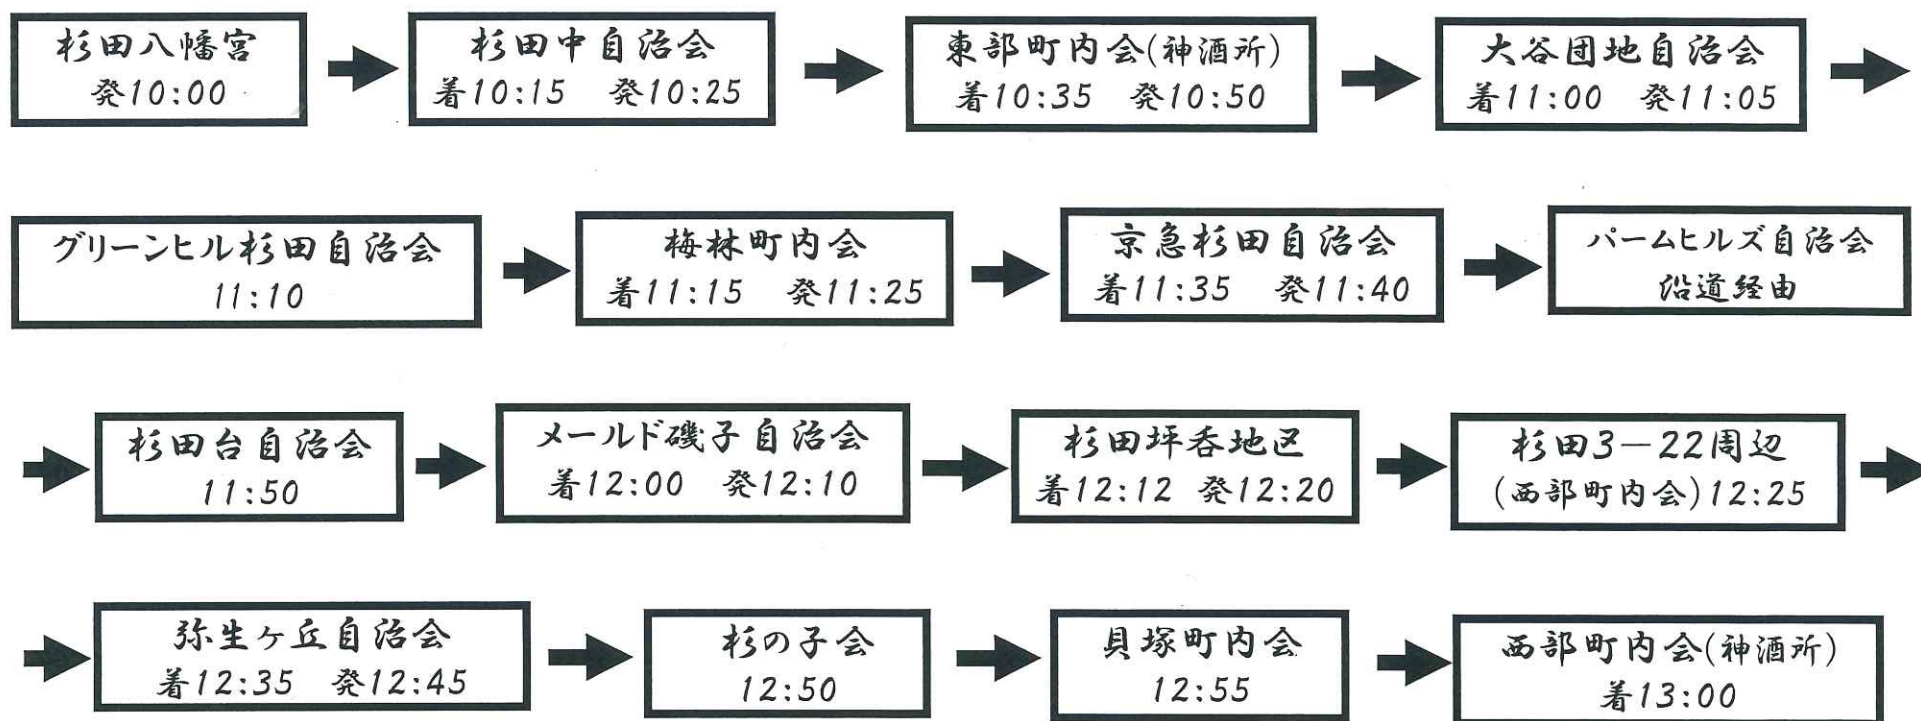

杉田八幡宮例大祭 神輿巡幸順路および予定時間

★**神輿巡幸** (氏子の皆様の繁栄と健康、八幡大神様の神魂にお鎮まりいただいた神輿を車輛に載せし杉田全町を巡回いたします。)

令和7年8月24日(日) 午前10時00分 杉田八幡宮出発 (小雨決行)

※ 交通事情等により、予定時刻が前後することがあります。